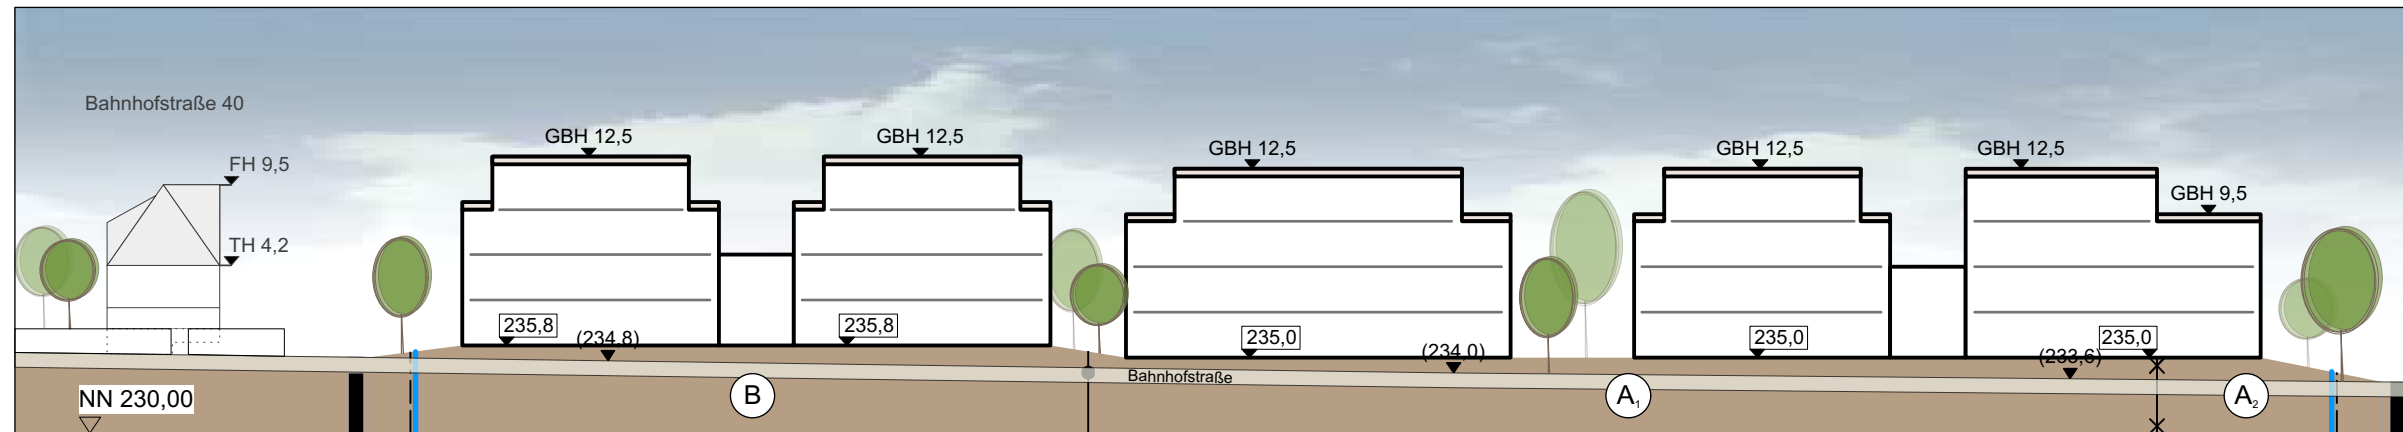

### Schnitt A-A

M 1:2.000

### Schnitt B-B

### Schnitt C-C

### Hermann-Hesse-Str. 8

Kreis: Ludwigsburg  
 Stadt: Sachsenheim  
 Gemarkung: Großsachsenheim

Projekt: 2346  
 Maßstab 1:500

**SCHNITTDARSTELLUNG**  
**Bebauungsplan und örtliche Bauvorschriften**  
**"Südlich Bahnhofstraße"**