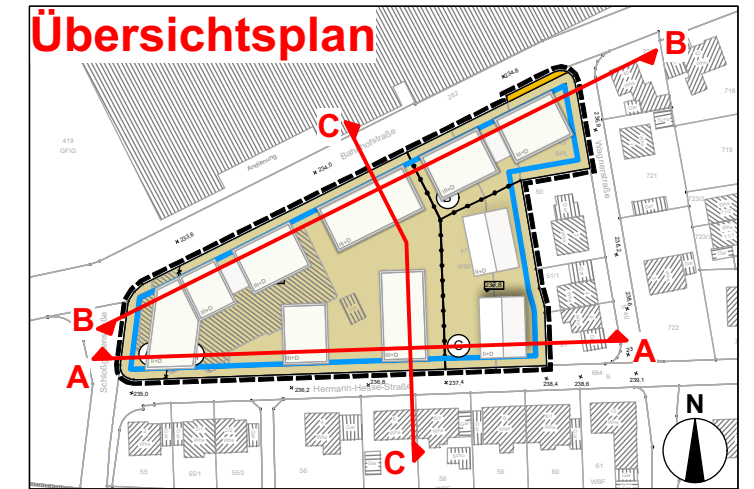

Schnitt A-A

M 1:2.000