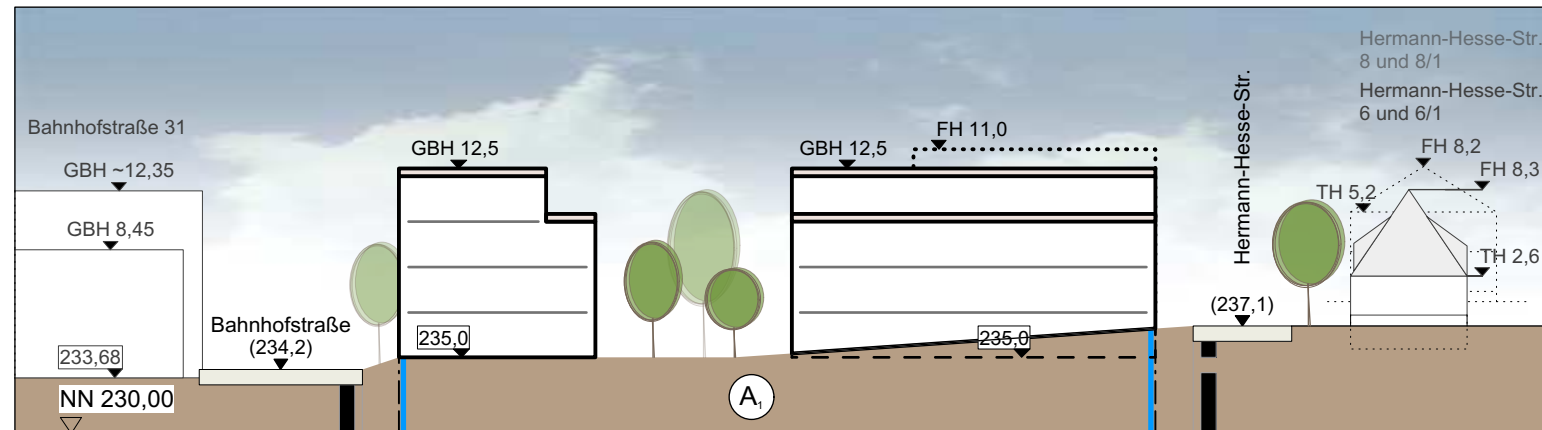

### Schnitt A-A

M 1:2.000

### Schnitt B-B

### Schnitt C-C

### Hermann-Hesse-Str. 8

Kreis: Ludwigsburg  
 Stadt: Sachsenheim  
 Gemarkung: Großsachsenheim

Projekt: 2346  
 Maßstab 1:500

**SCHNITTDARSTELLUNG**  
**Bebauungsplan und örtliche Bauvorschriften**  
**"Südlich Bahnhofstraße"**