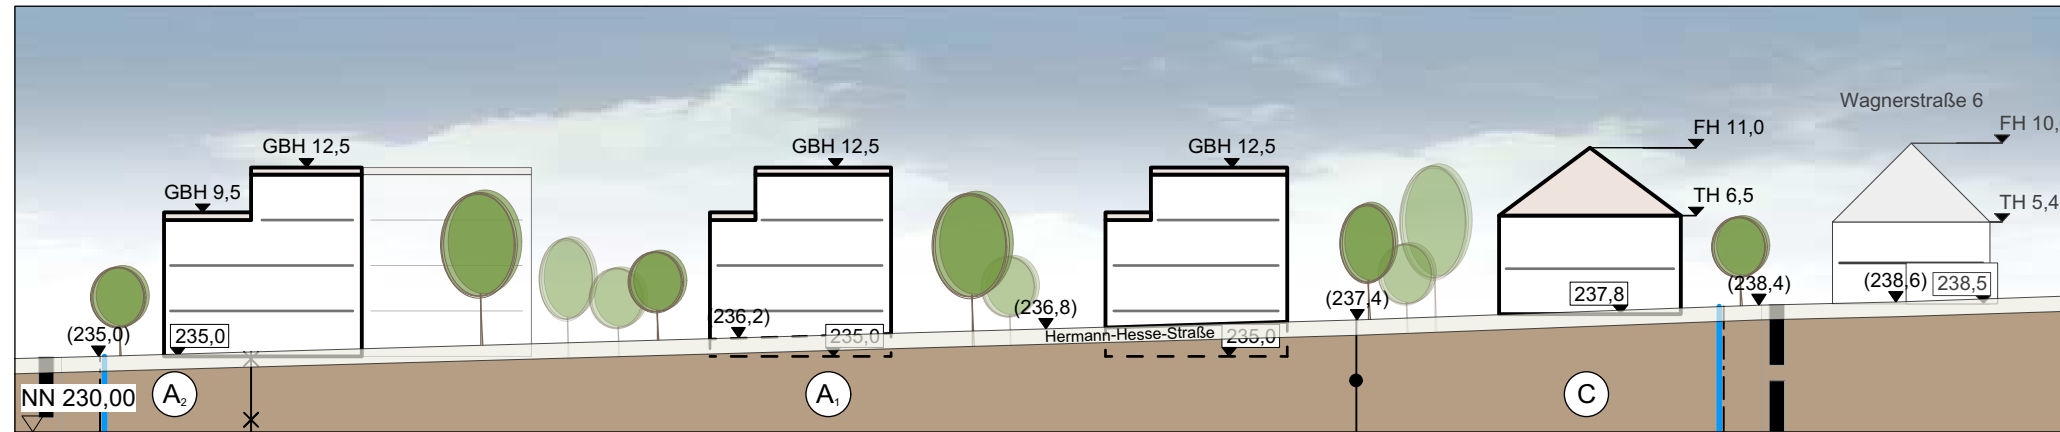

### Schnitt A-A

M 1:2.000

### Schnitt B-B

### Schnitt C-C

### Hermann-Hesse-Str. 8

Kreis: Ludwigsburg  
 Stadt: Sachsenheim  
 Gemarkung: Großsachsenheim

Projekt: 2346  
 Maßstab 1:500

**SCHNITTDARSTELLUNG**  
**Bebauungsplan und örtliche Bauvorschriften**  
**"Südlich Bahnhofstraße"**