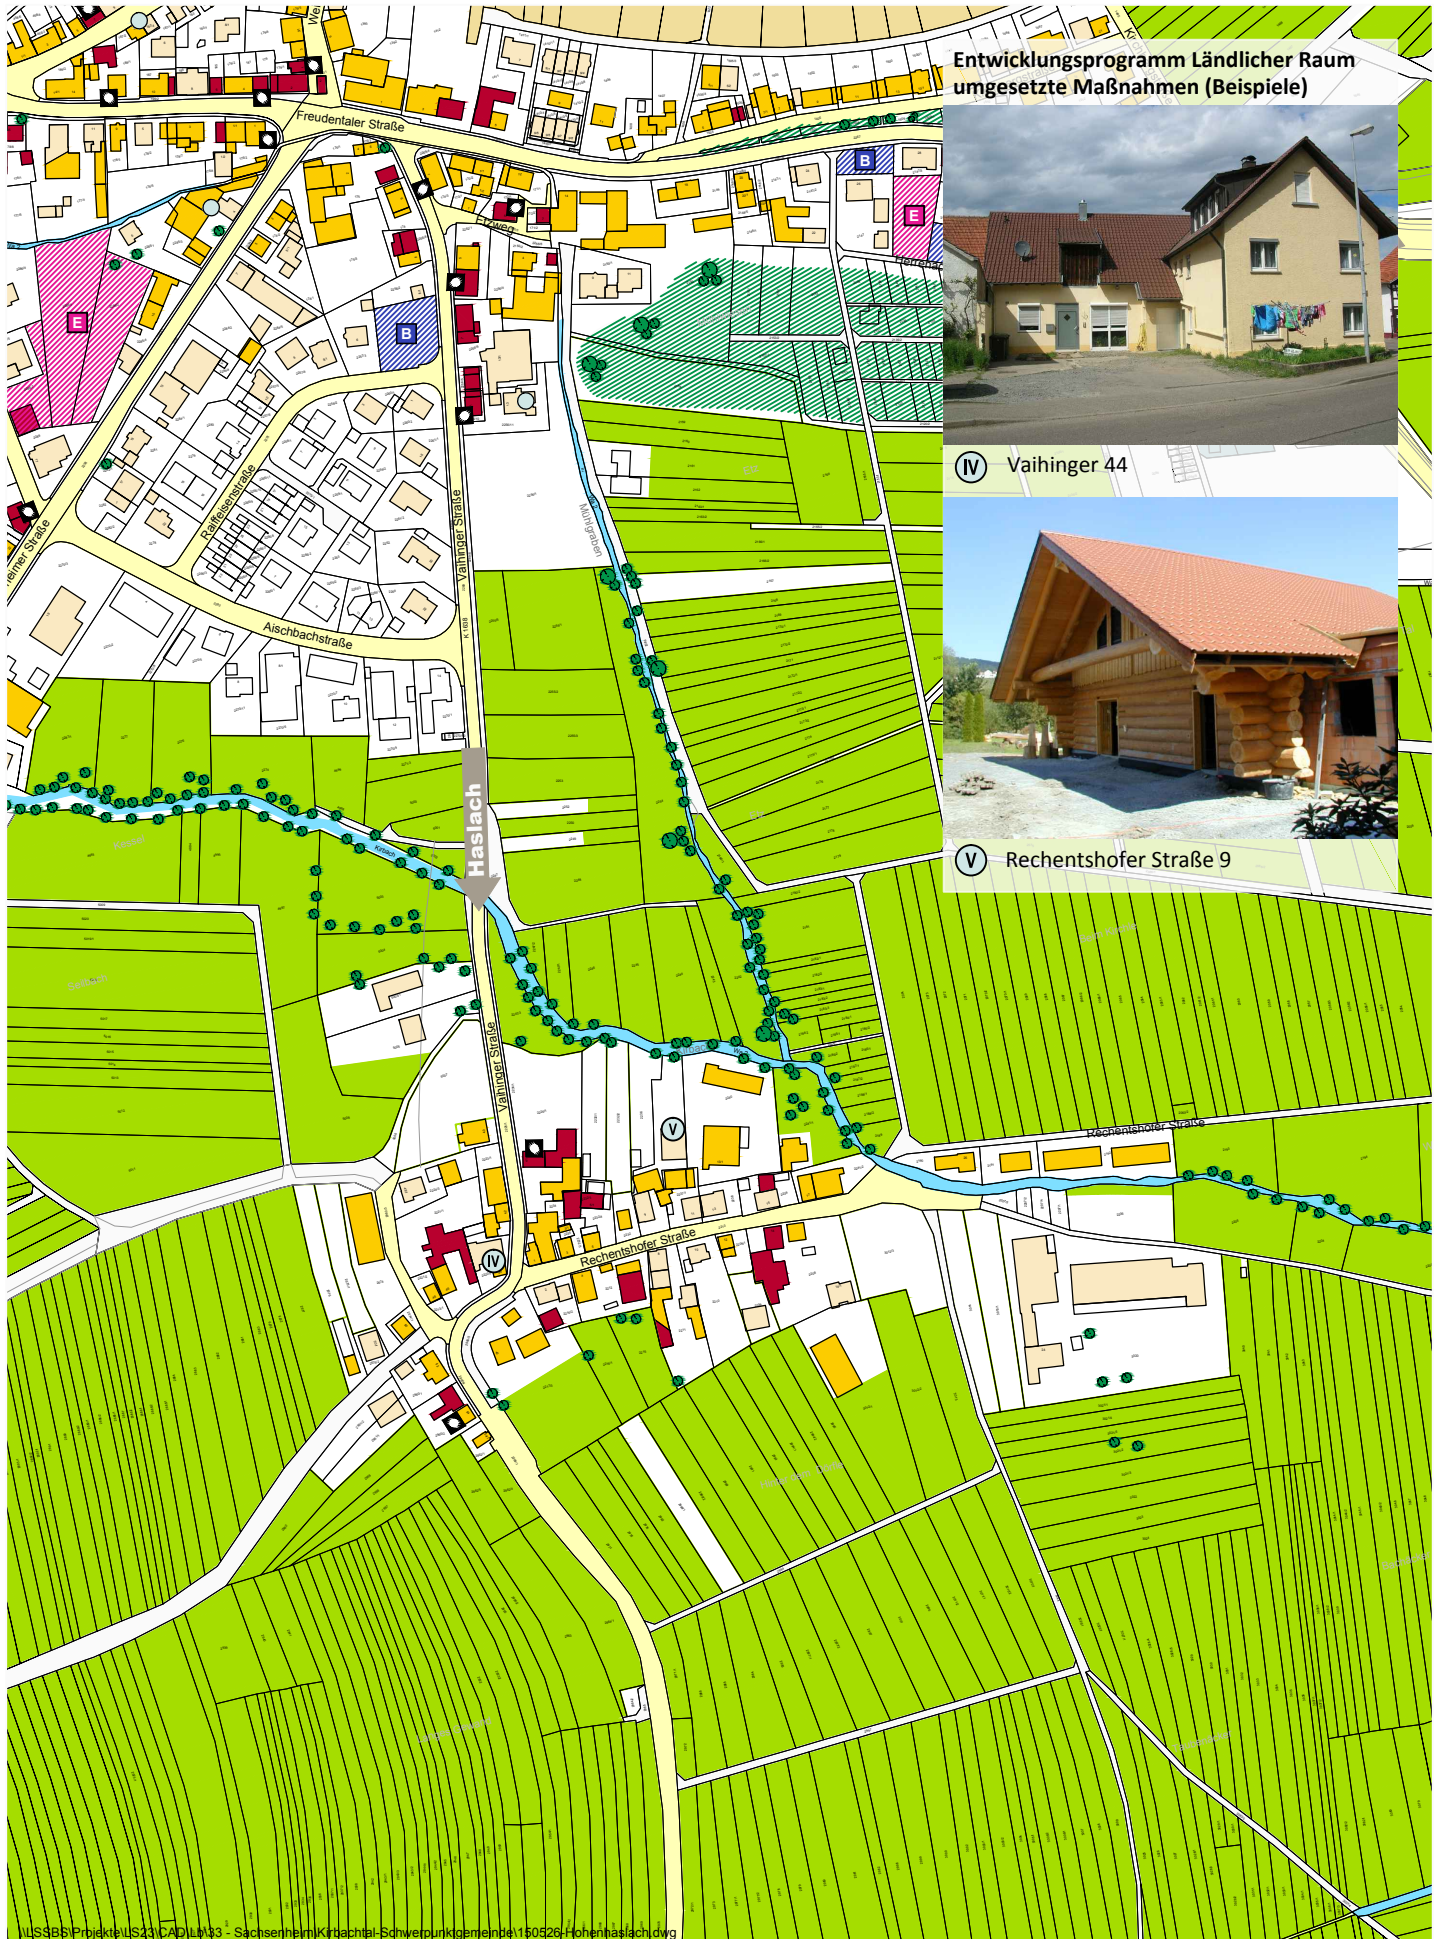

Stadt Sachsenheim Entwicklungsprogramm Ländlicher Raum (ELR) für die Ortsteile im Kirbachtal - Häfnerhaslach, Ochsenbach, Spielberg und Hohenhaslach-

Entwicklungsprogramm Ländlicher Raum umgesetzte Maßnahmen (Beispiele)

IV Vaihinger 44

V Rechentshofer Straße 9