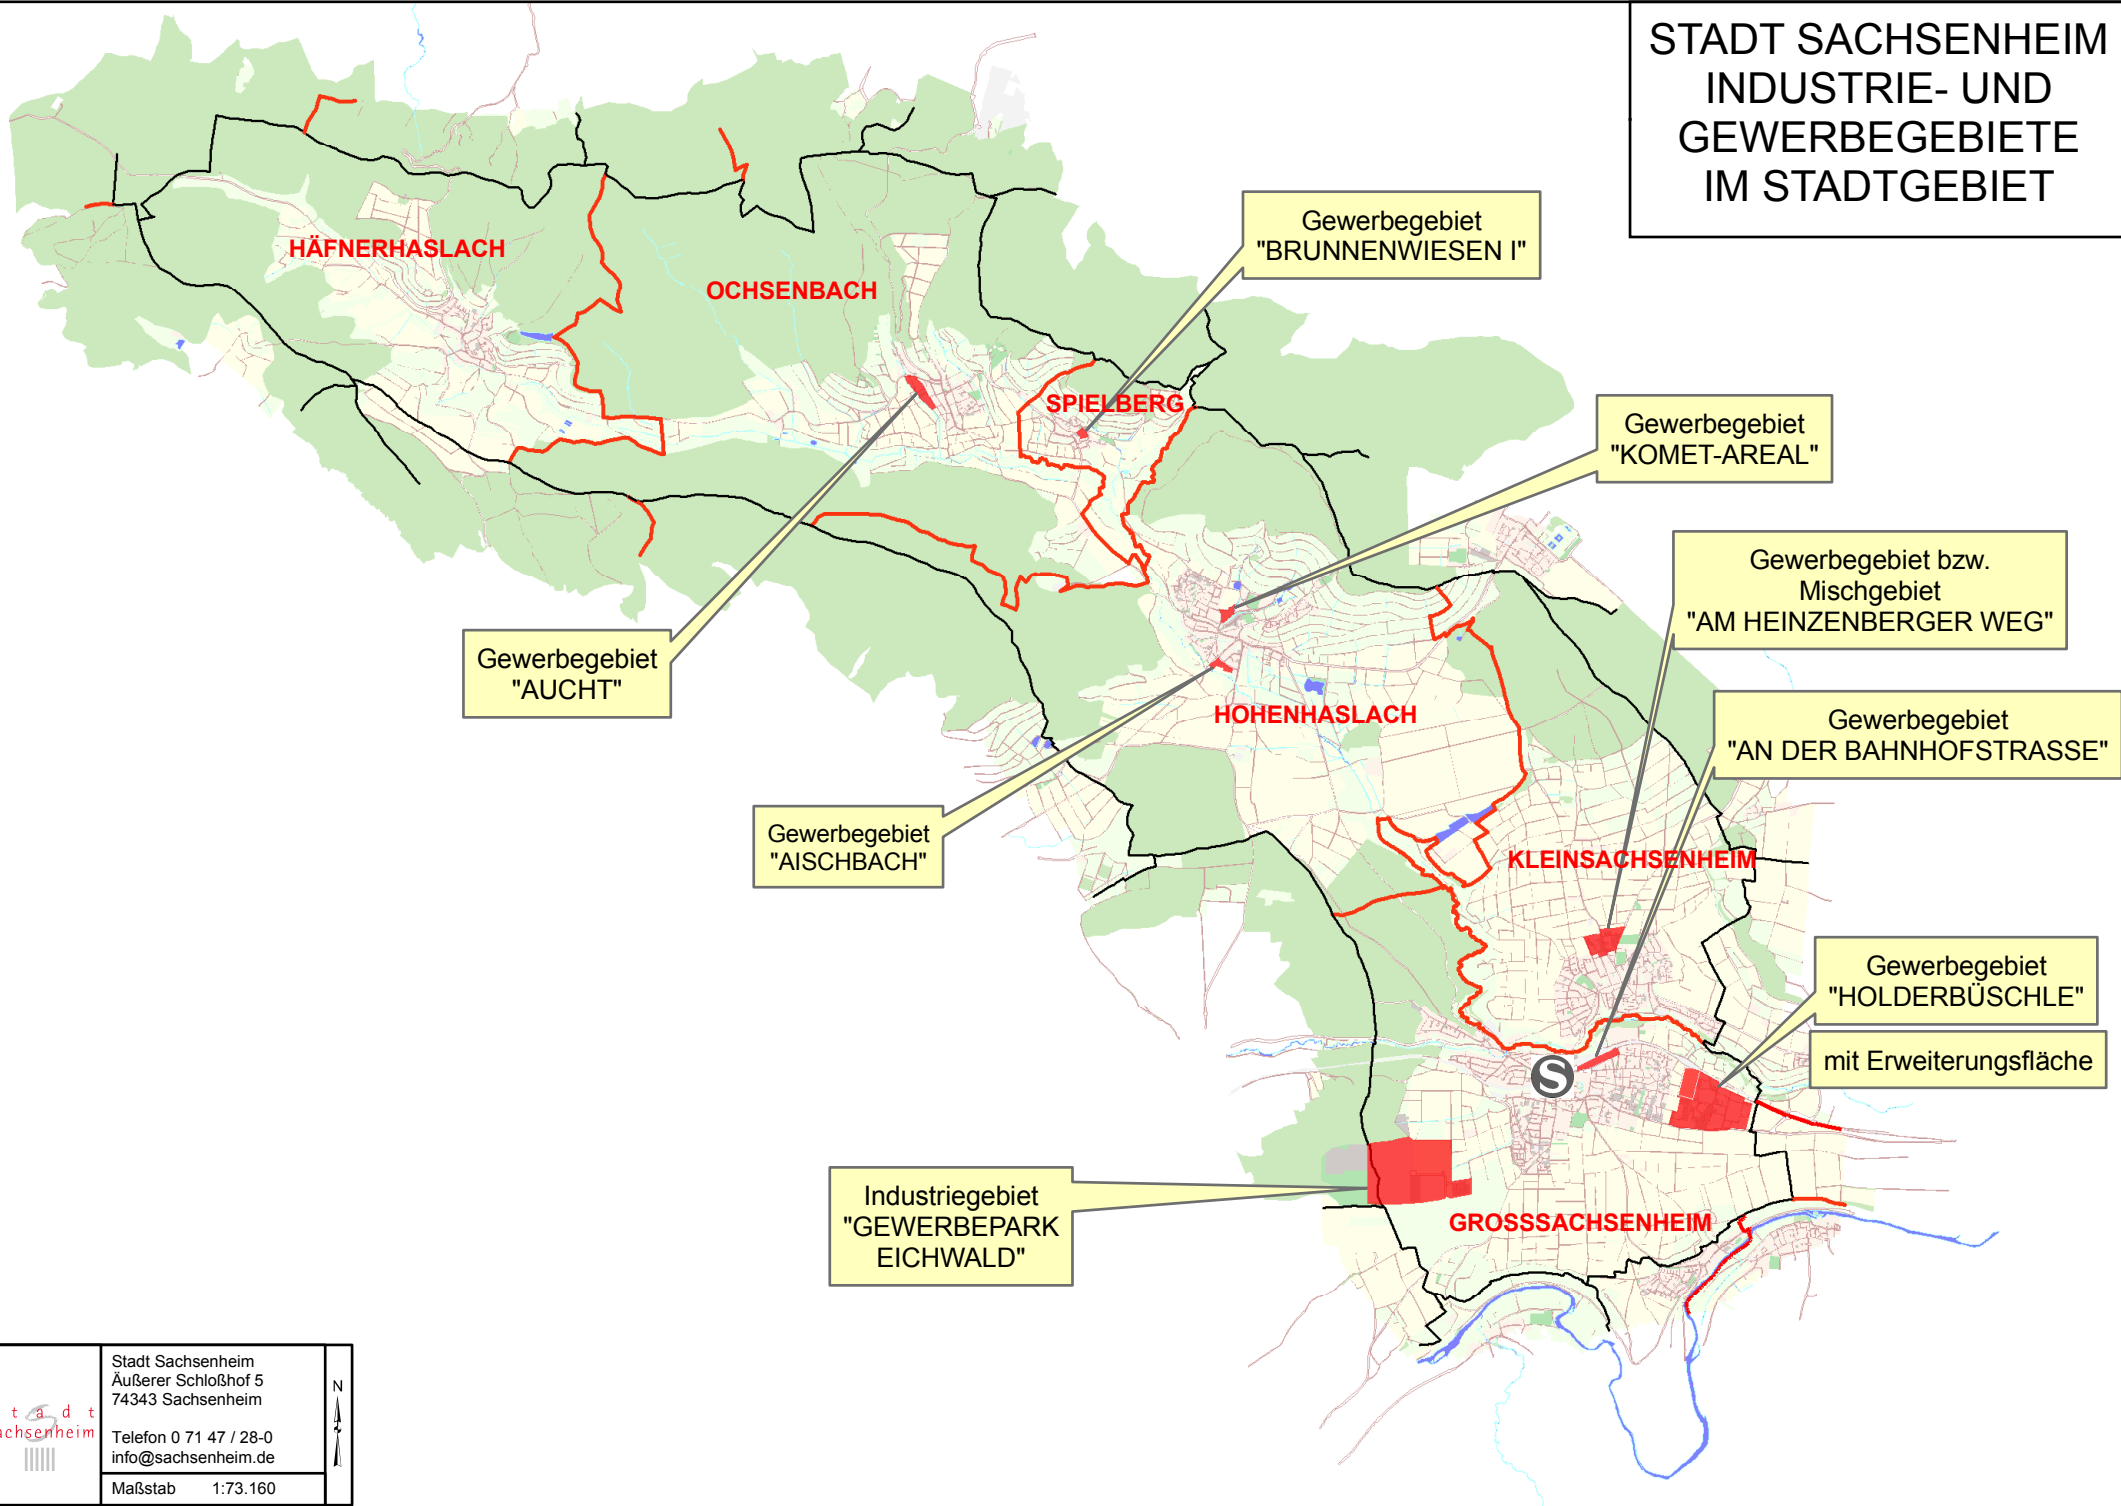

STADT SACHSENHEIM INDUSTRIE- UND GEWERBEBEGEBIETE IM STADTGEBIET

Gewerbegebiet
"AUCHT"

Gewerbegebiet
"AISCHBACH"

Gewerbegebiet
"BRUNNENWIESEN I"

Gewerbegebiet
"KOMET-AREAL"

Gewerbegebiet bzw.
Mischgebiet
"AM HEINZENBERGER WEG"

Gewerbegebiet
"AN DER BAHNHOFSTRASSE"

Gewerbegebiet
"HOLDERBÜSCHLE"
mit Erweiterungsfläche

Industriegebiet
"GEWERBEPARK
EICHWALD"

	Stadt Sachsenheim Äußerer Schloßhof 5 74343 Sachsenheim	
	Telefon 0 71 47 / 28-0 info@sachsenheim.de	
	Maßstab 1:73.160	