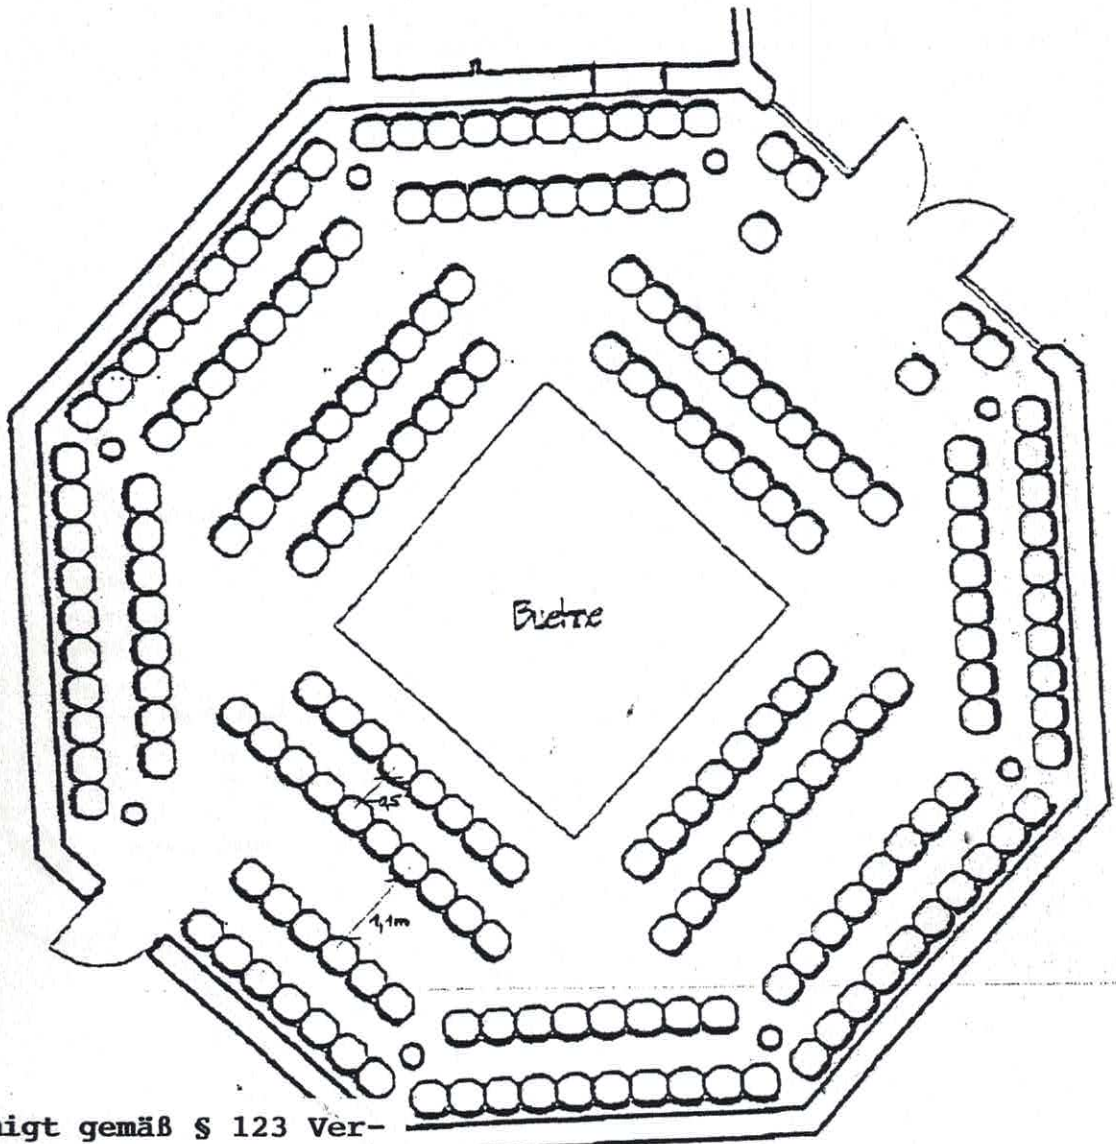

### Kulturhaus in Großsachsenheim „Großer Saal“ Bestuhlungsplan

Genehmigt gemäß § 123 Ver-  
sammlungsstättenverordnung. **199 Sitzplätze**

Ludwigsburg, den 27.4.1999

Landratsamt

Wachsmuth

<b>Kulturhaus Großsachsenheim</b>		Datum: anerk. Bauherr <i>Mi</i> 16.02.99
Planinhalt: <b>Grundriss Großer Saal M 1:100</b>	Bestuhlungsplan: <b>mit Mittelbühne</b>	
Bauherr: <b>Stadt Sachsenheim</b>	Planung: <b>Hochbauamt</b>	